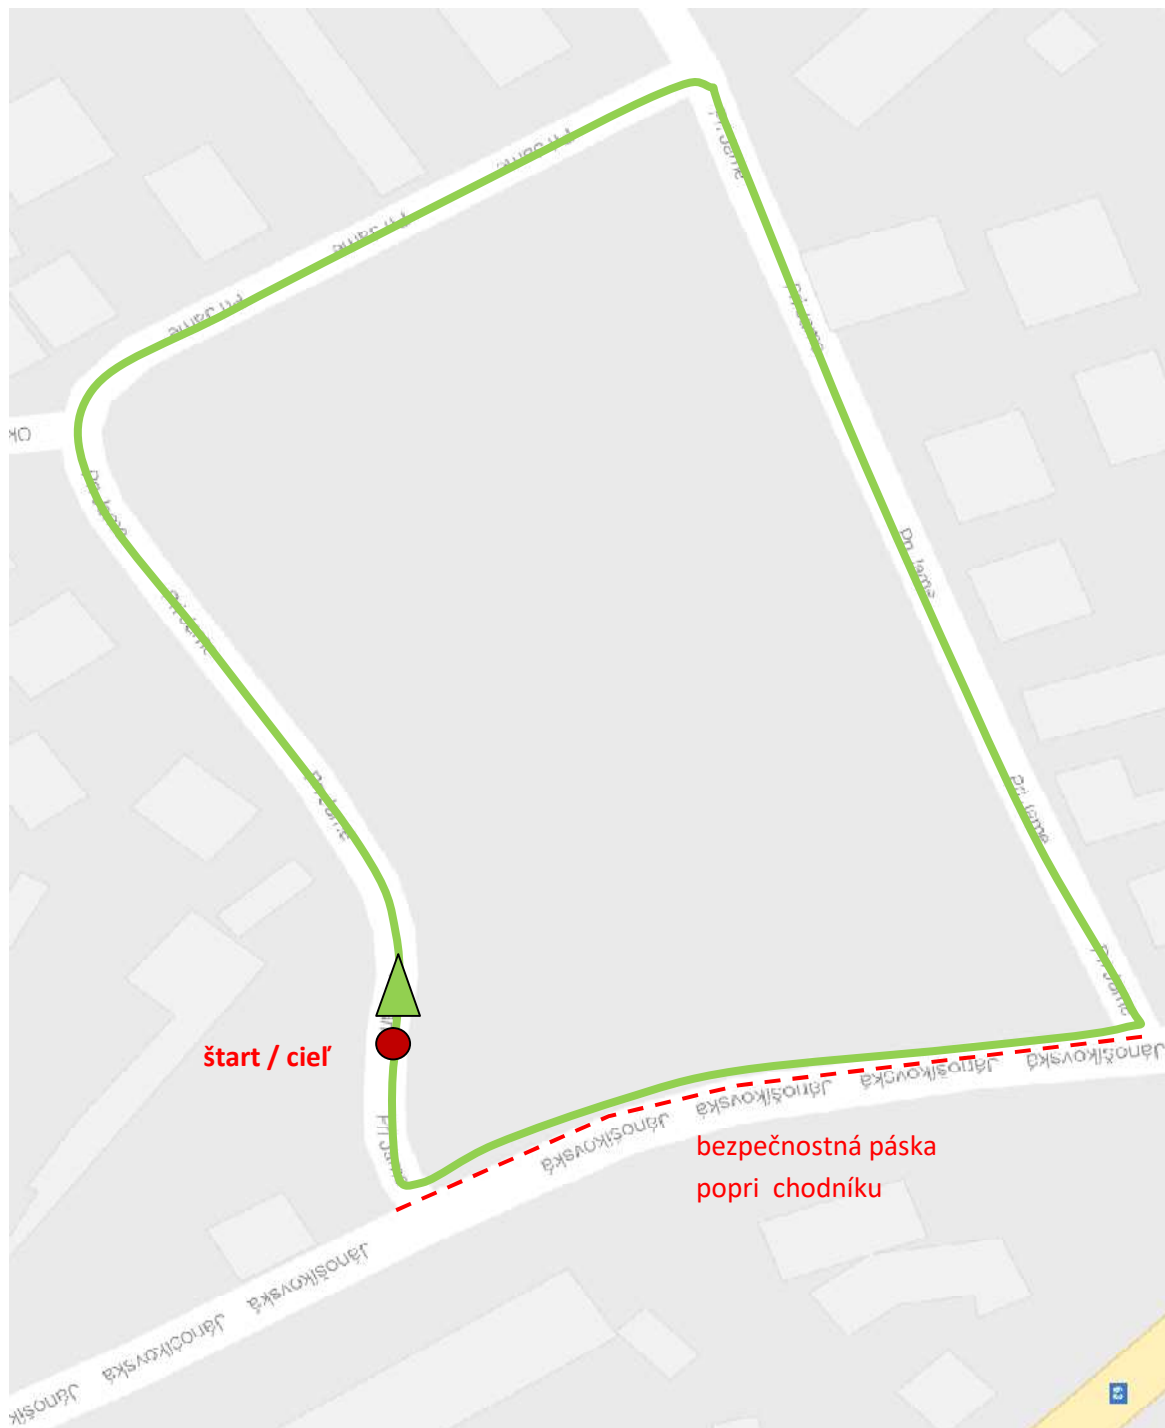

trasa detských behov

MINI - 50m, škôlkar - 200m, školák 0 - 400m

trasa detských behov

školák 1, školák 2 - 500m, školák 3, školák 4 - 1000m (2 x 500m)

trasa hlavný beh 9,2 km

štart Pri Jame, ulicami Okružná, Pri hrádzi, Rekreačná, výbeh na hrádzu smer Hamuliakovo, otočka 4,6km Hamuliakovo (pri čističke)

občerstvovačka na hrádzi, na otočke, 4,7km Hamuliakovo (pri čističke)

trasa hobby beh, 5 km

štart Pri Jame, ulicami Okružná, Pri hrádzi smer Rekreačná, Rekreačná, výbeh na hrádu smer Rovinka, otočka Kováčska, ulica Pri hrádzi - 2x kolečko, späť Okružná, Pri Jame