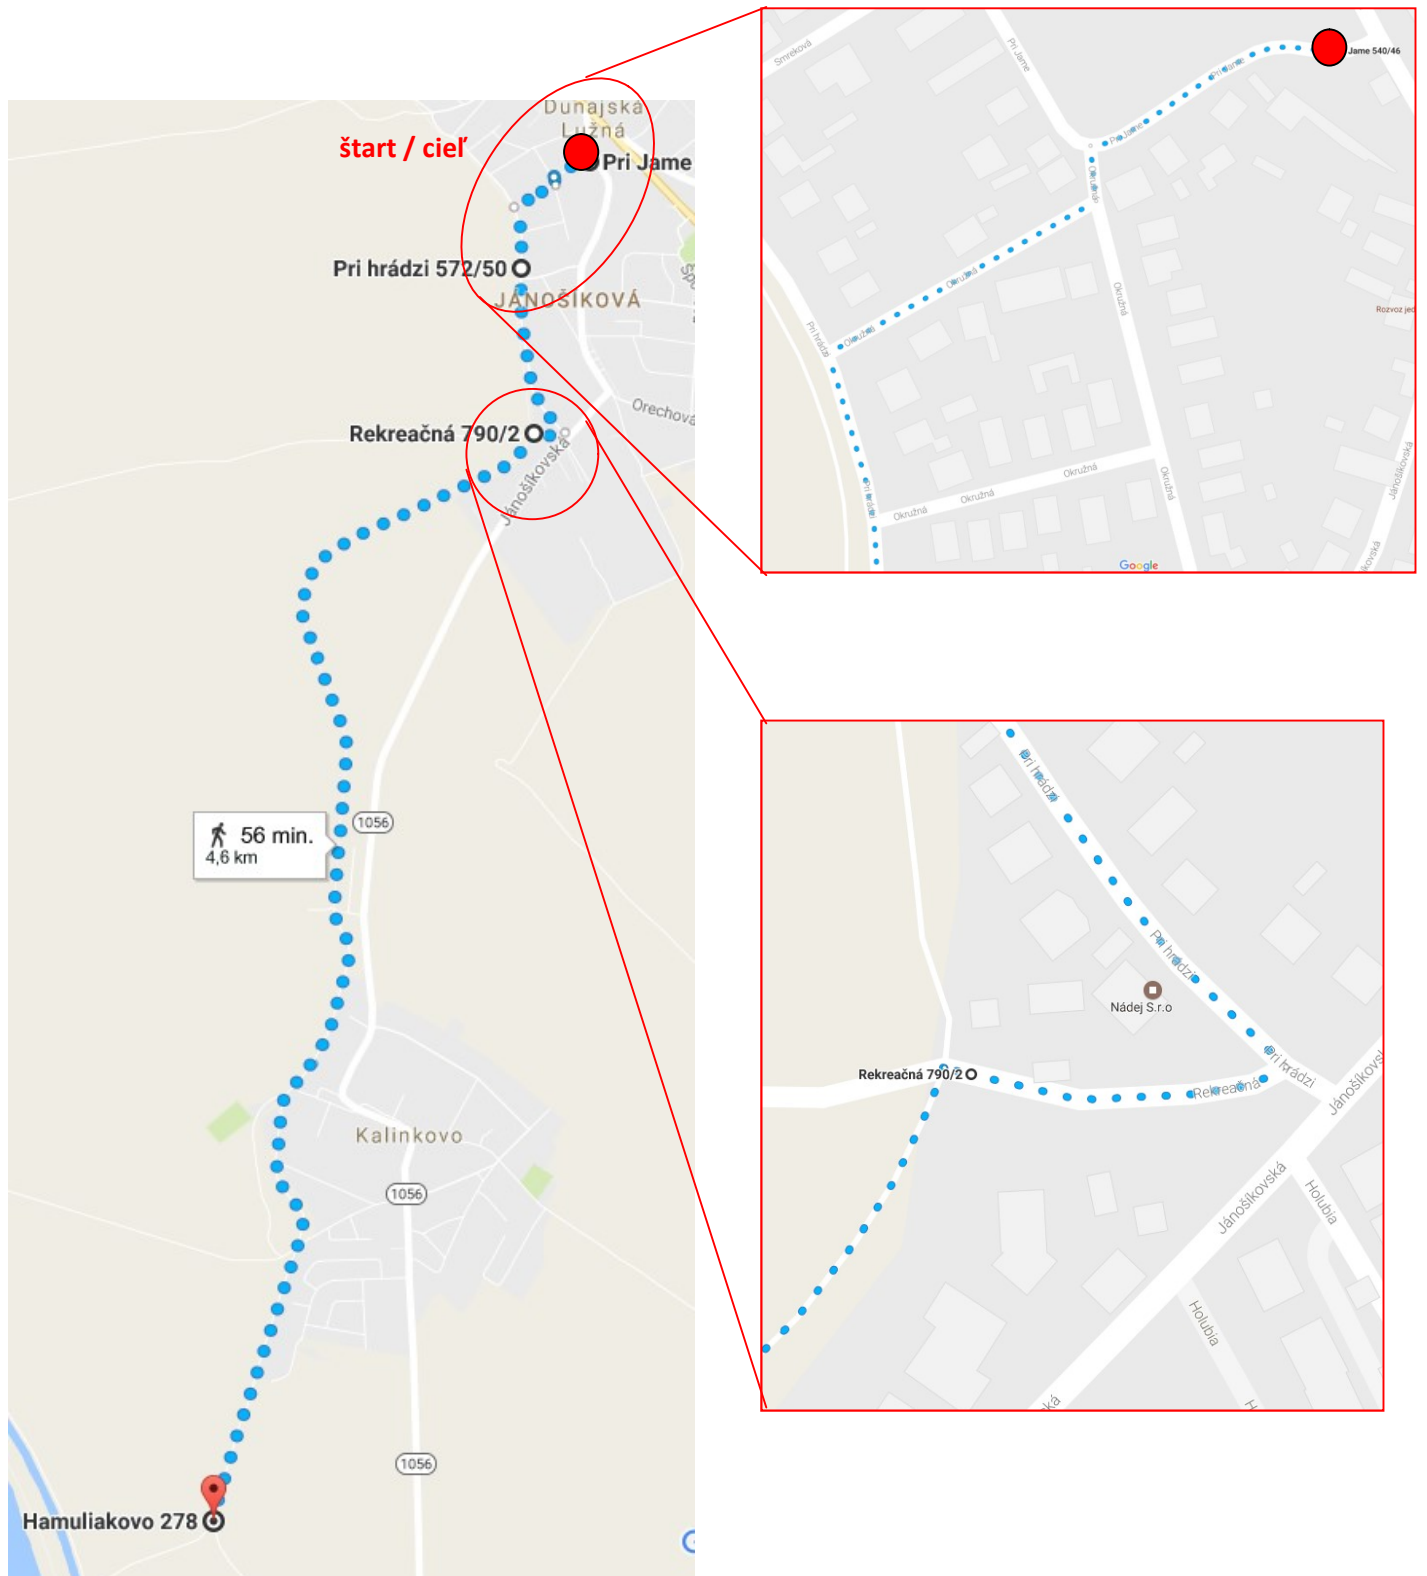

trasa detských behov

MINI - 50m, škôlkar - 200m, školák 0 - 400m

trasa detských behov

školák 1, školák 2 - 500m, školák 3, školák 4 - 1000m (2 x 500m)

trasa hlavný beh 9,2 km

štart Pri Jame, ulicami Okružná, Pri hrádzi, Rekreačná, výbeh na hrádzu smer Hamuliakovo, otočka 4,6km Hamuliakovo (pri čističke)

občerstvovačka na hrádzi, na otočke, 4,7km Hamuliakovo (pri čističke)

trasa hobby beh, 5 km

štart Pri Jame, ulicami Okružná, Pri hrádzi smer Rekreačná, Rekreačná, výbeh na hrádu smer Rovinka, otočka Kováčska, ulica Pri hrádzi - 2x kolečko, späť Okružná, Pri Jame