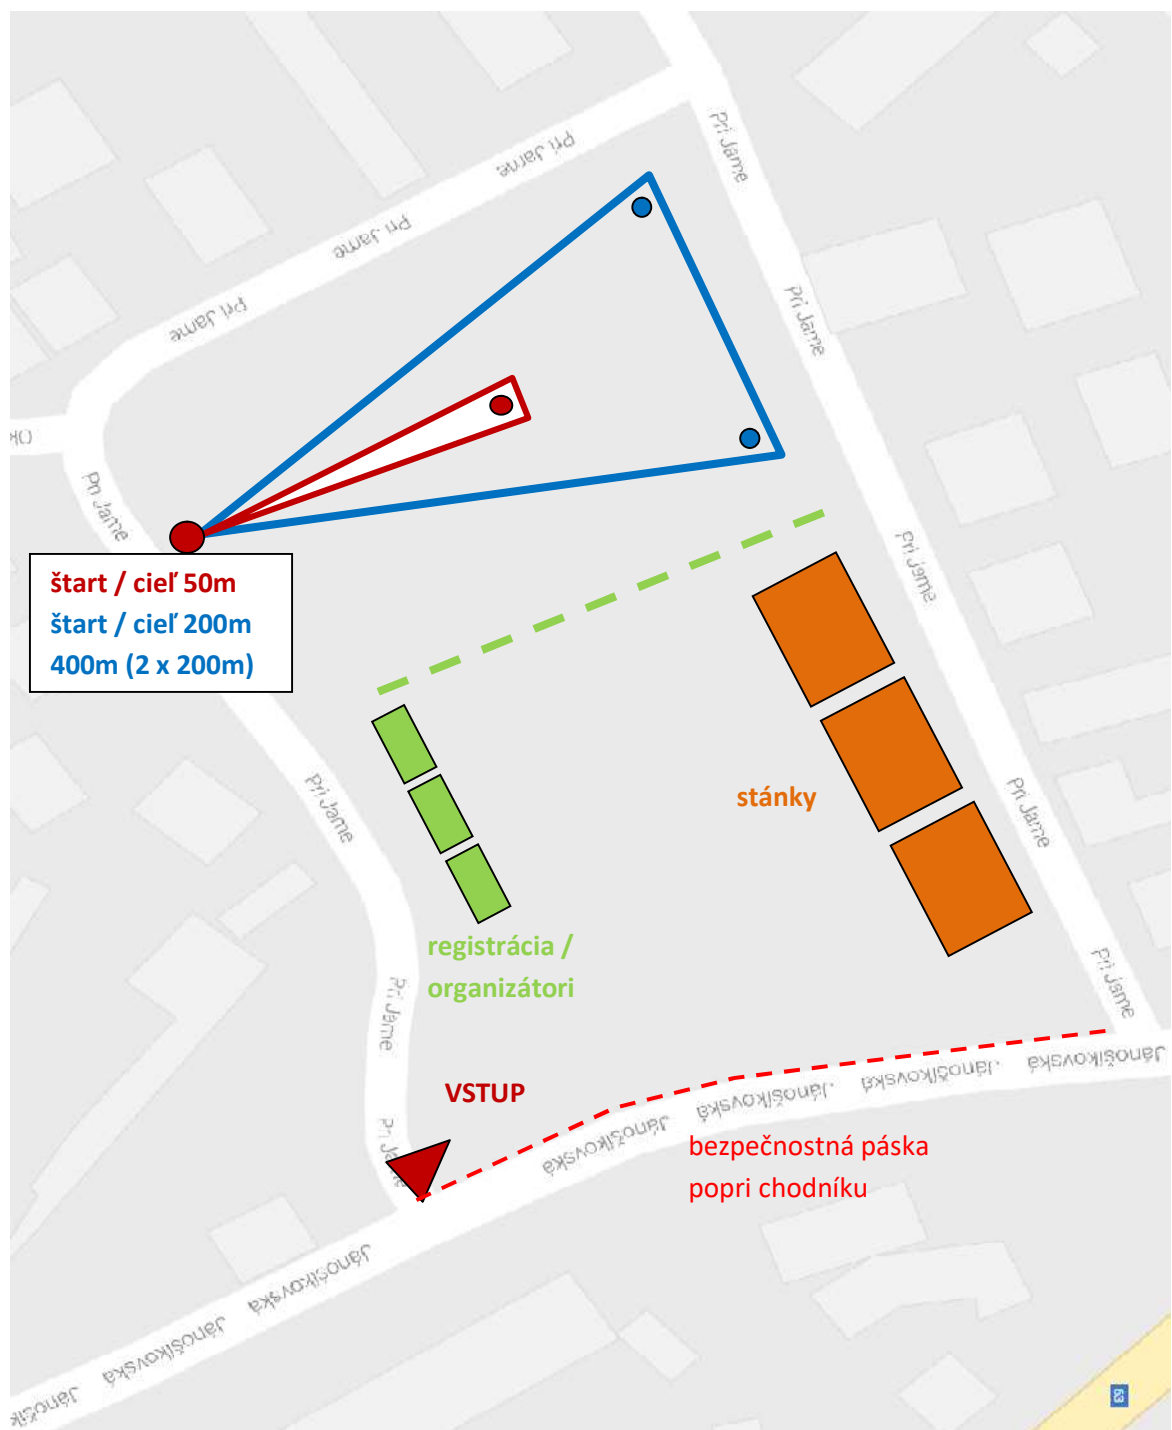

trasa detských behov

MINI - 50m, škôlkar - 200m, školák 0 - 400m

trasa detských behov

školák 1, školák 2 - 500m, školák 3, školák 4 - 1000m (2 x 500m)

trasa hlavný beh 9,2 km

štart Pri Jame, ulicami Okružná, Pri hrádzi, Rekreačná, výbeh na hrádzu smer Hamuliakovo, otočka 4,6km Hamuliakovo (pri čističke)

občerstvovačka na hrádzi, na otočke, 4,7km Hamuliakovo (pri čističke)

trasa hobby beh, 5 km

štart Pri Jame, ulicami Okružná, Pri hrádzi smer Rekreačná, Rekreačná, výbeh na hrádu smer Rovinka, otočka Kováčska, ulica Pri hrádzi - 2x kolečko, späť Okružná, Pri Jame